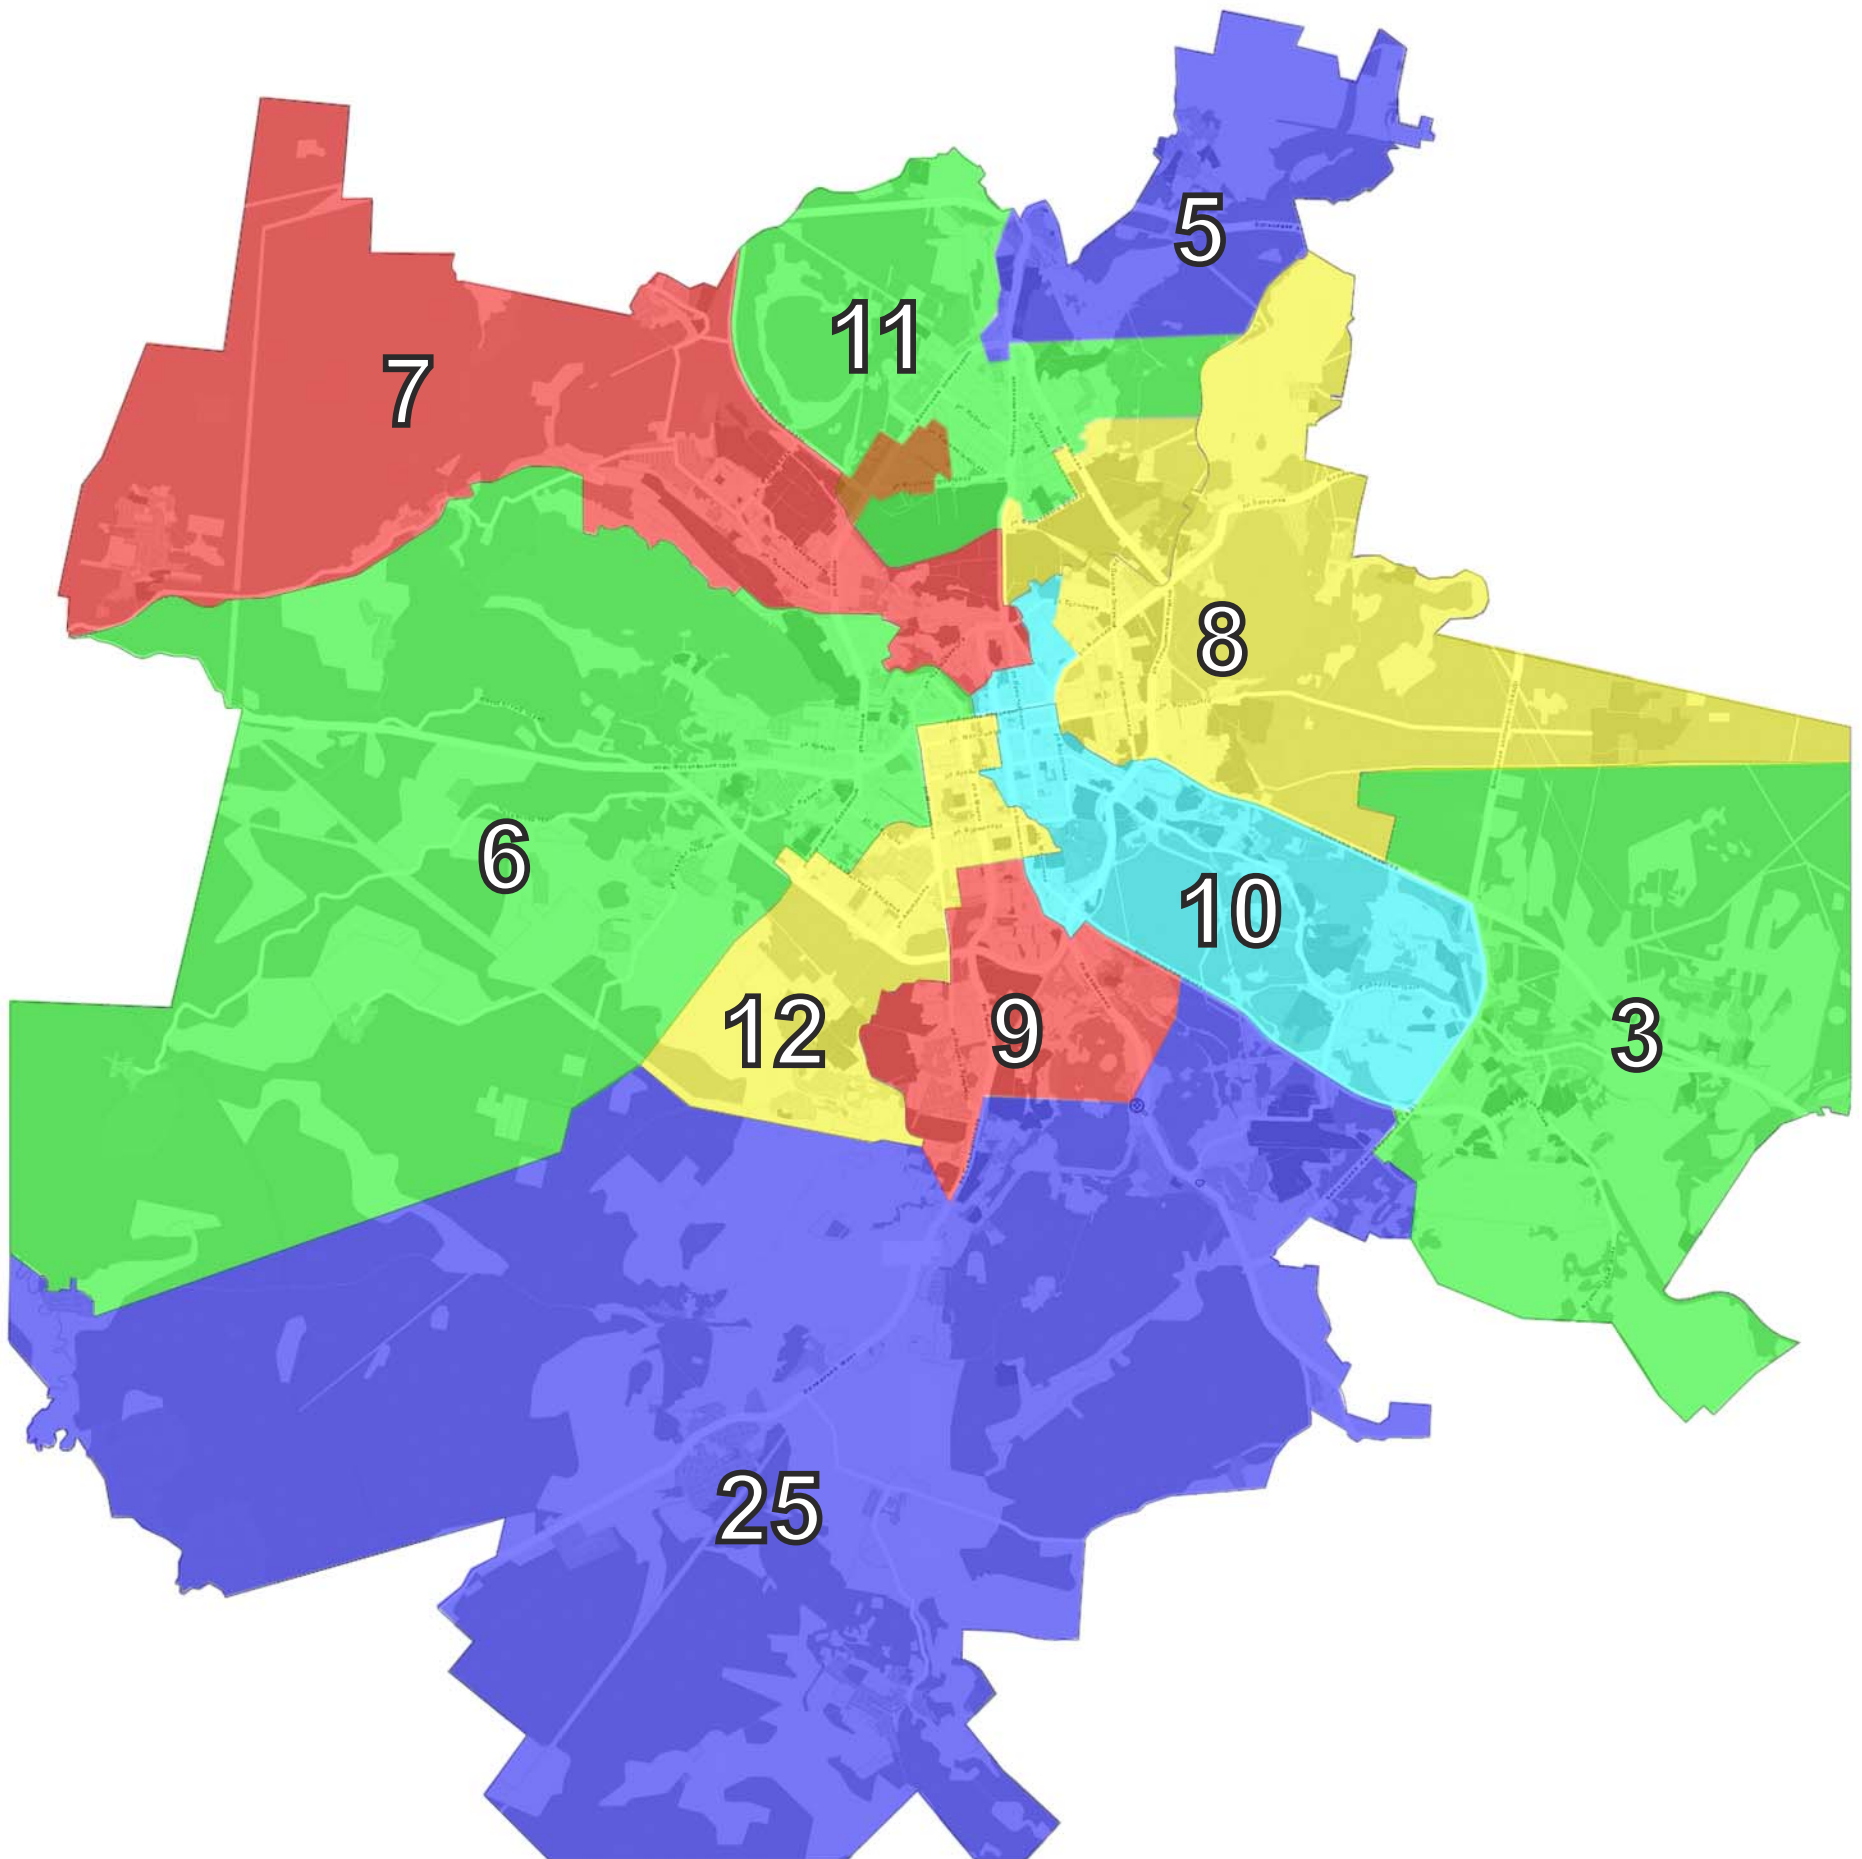

Графическое изображение схемы
одномандатных избирательных округов
для проведения выборов депутатов Законодательного
Собрания Свердловской области

Графическое изображение схемы
одномандатных избирательных округов,
образованных в Екатеринбурге, для проведения
выборов депутатов Законодательного
Собрания Свердловской области

Графическое изображение схемы
одномандатных избирательных округов,
образованных в Нижнем Тагиле, для проведения
выборов депутатов Законодательного
Собрания Свердловской области