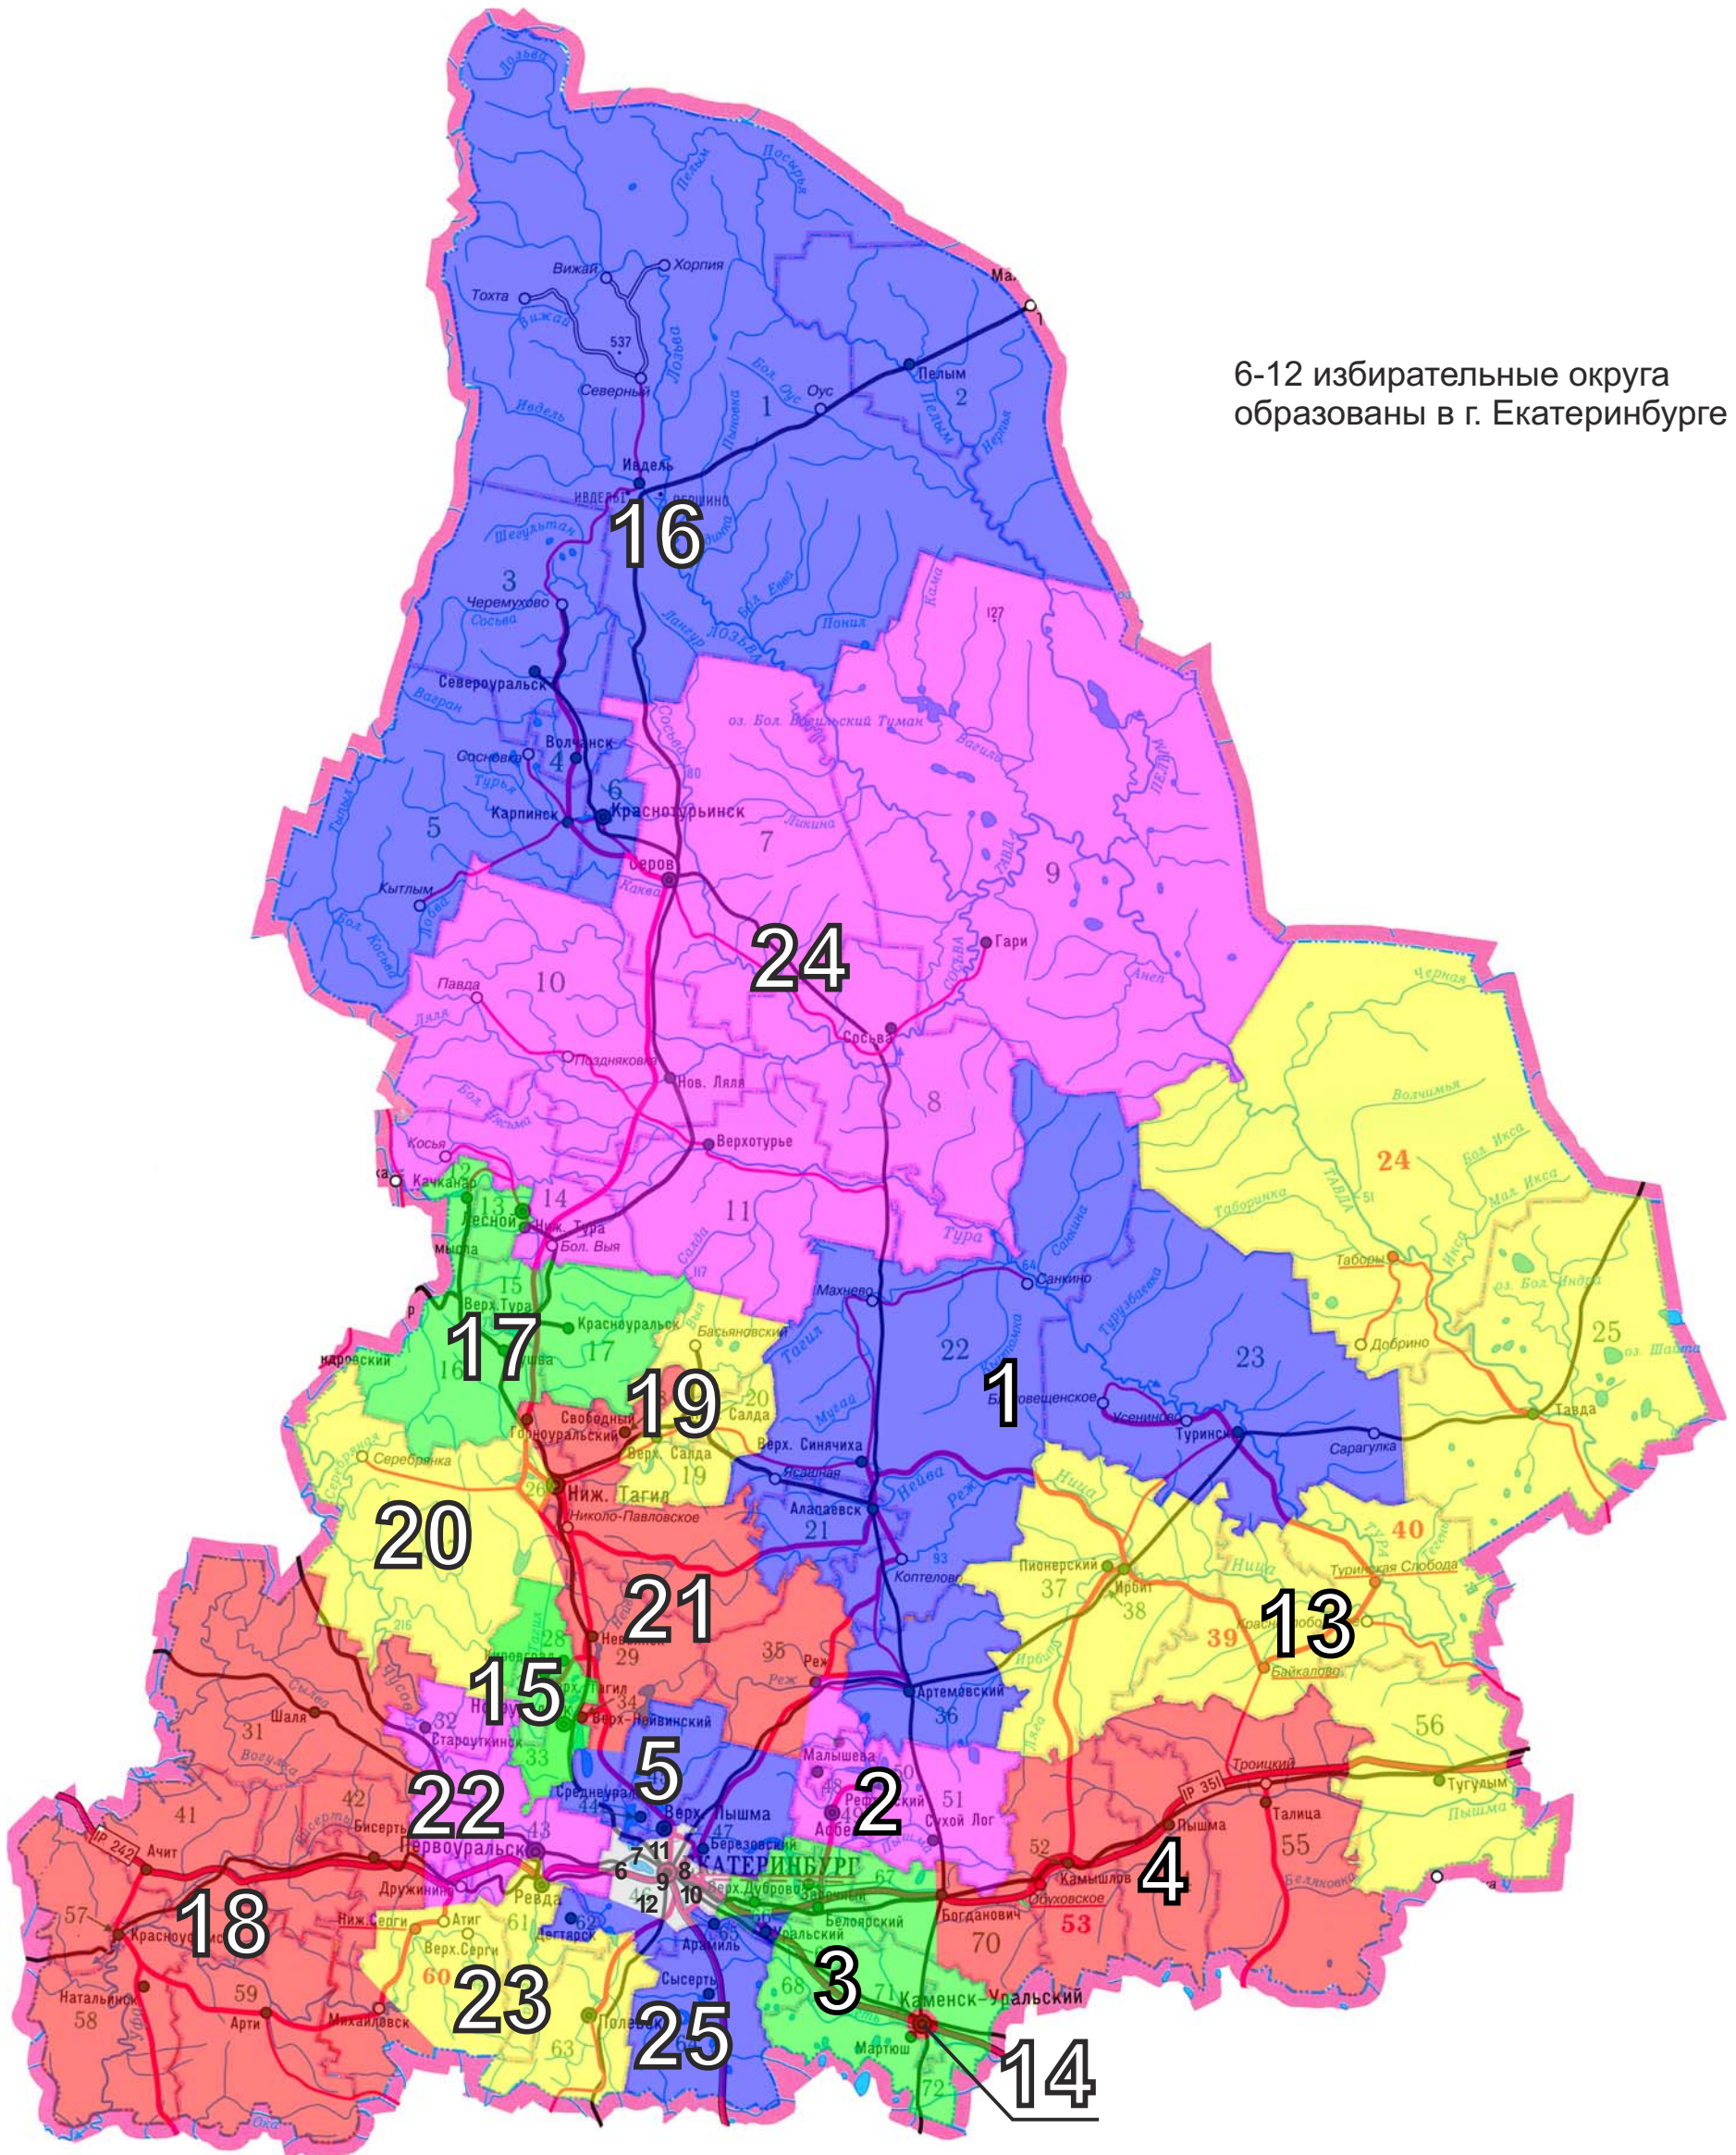

Графическое изображение схемы
одномандатных избирательных округов
для проведения выборов депутатов Законодательного
Собрания Свердловской области

Графическое изображение схемы
одномандатных избирательных округов,
образованных в Екатеринбурге, для проведения
выборов депутатов Законодательного
Собрания Свердловской области

Графическое изображение схемы
одномандатных избирательных округов,
образованных в Нижнем Тагиле, для проведения
выборов депутатов Законодательного
Собрания Свердловской области